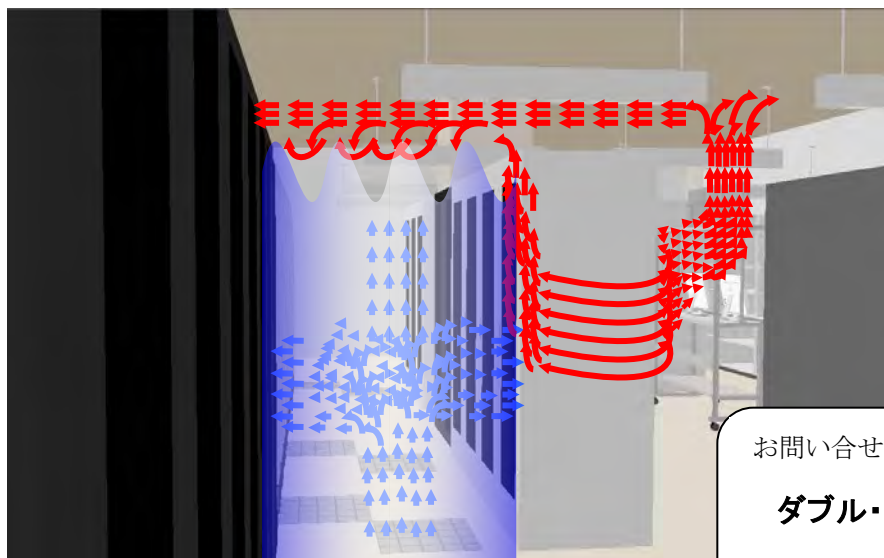

● サーバルーム環境アセスメントサービスの流れ（例）

● サーバルーム環境アセスメントサービスの特徴・利点

- 現状環境の温度分布を視覚的に把握することが可能
- サーバルーム環境を適切な環境対策を施すことにより、より費用対効果の高いサーバルーム運用を行うことが可能
- 環境基準(Co₂排出規制など)に対応するための効果的な冷却を考慮したレイアウトや気流改善の策定が可能

● その他アセスメントサービス

- エネルギー・温度モニタリング、レポートニング
- 電源冗長化等のデータセンタの高信頼化
- ハイアベイラビリティ(TierIV)対応